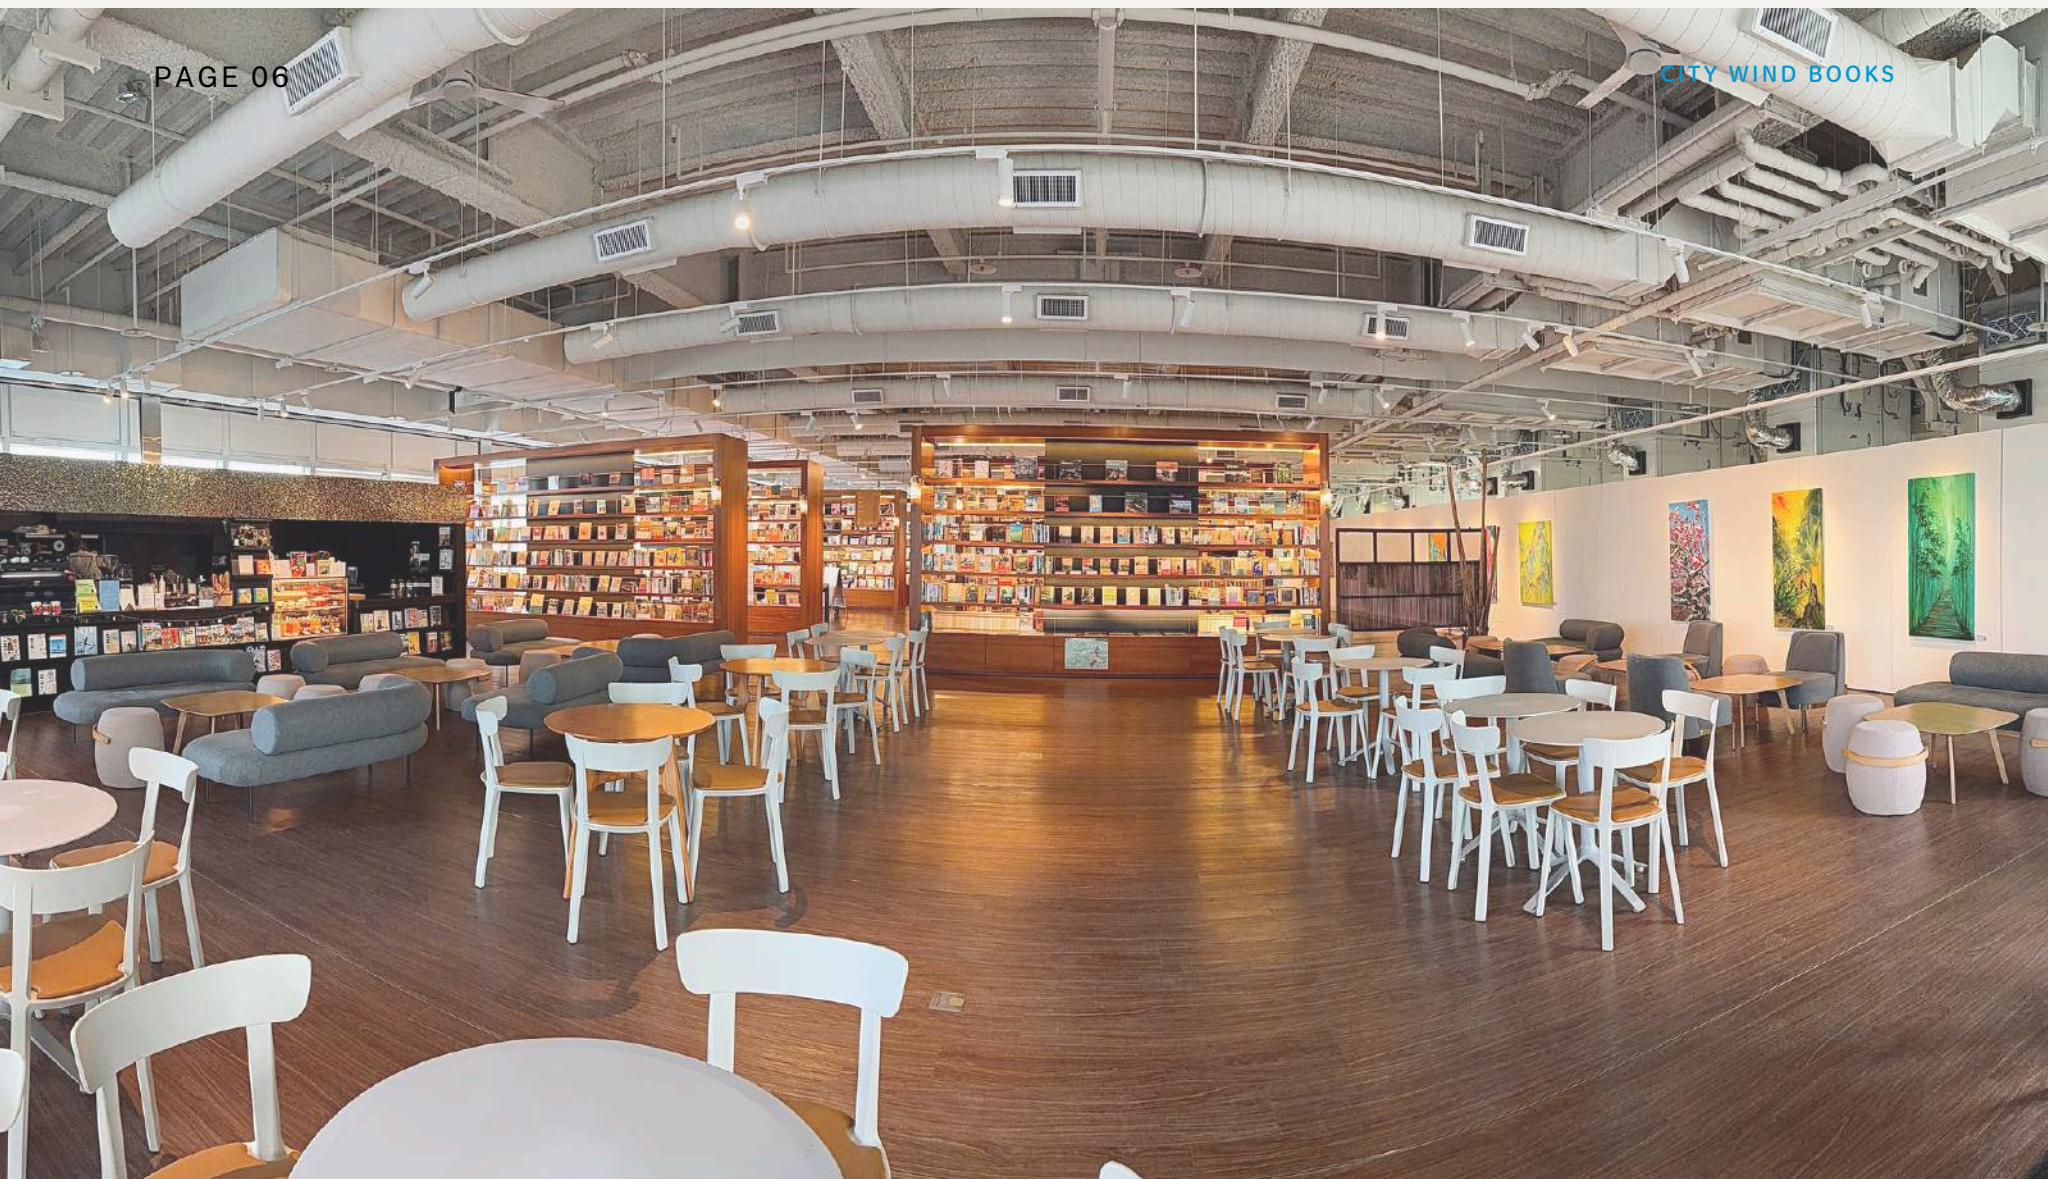

平日：星期一至星期五
(國定假日除外)

例假日：星期六至星期日

建議容納人數

*開頭編號為空間圖編號

3. 書櫃區：40人

5. 咖啡區全場：100人

6. 咖啡區半場：40人

◆ 5 承風咖啡 (全場)