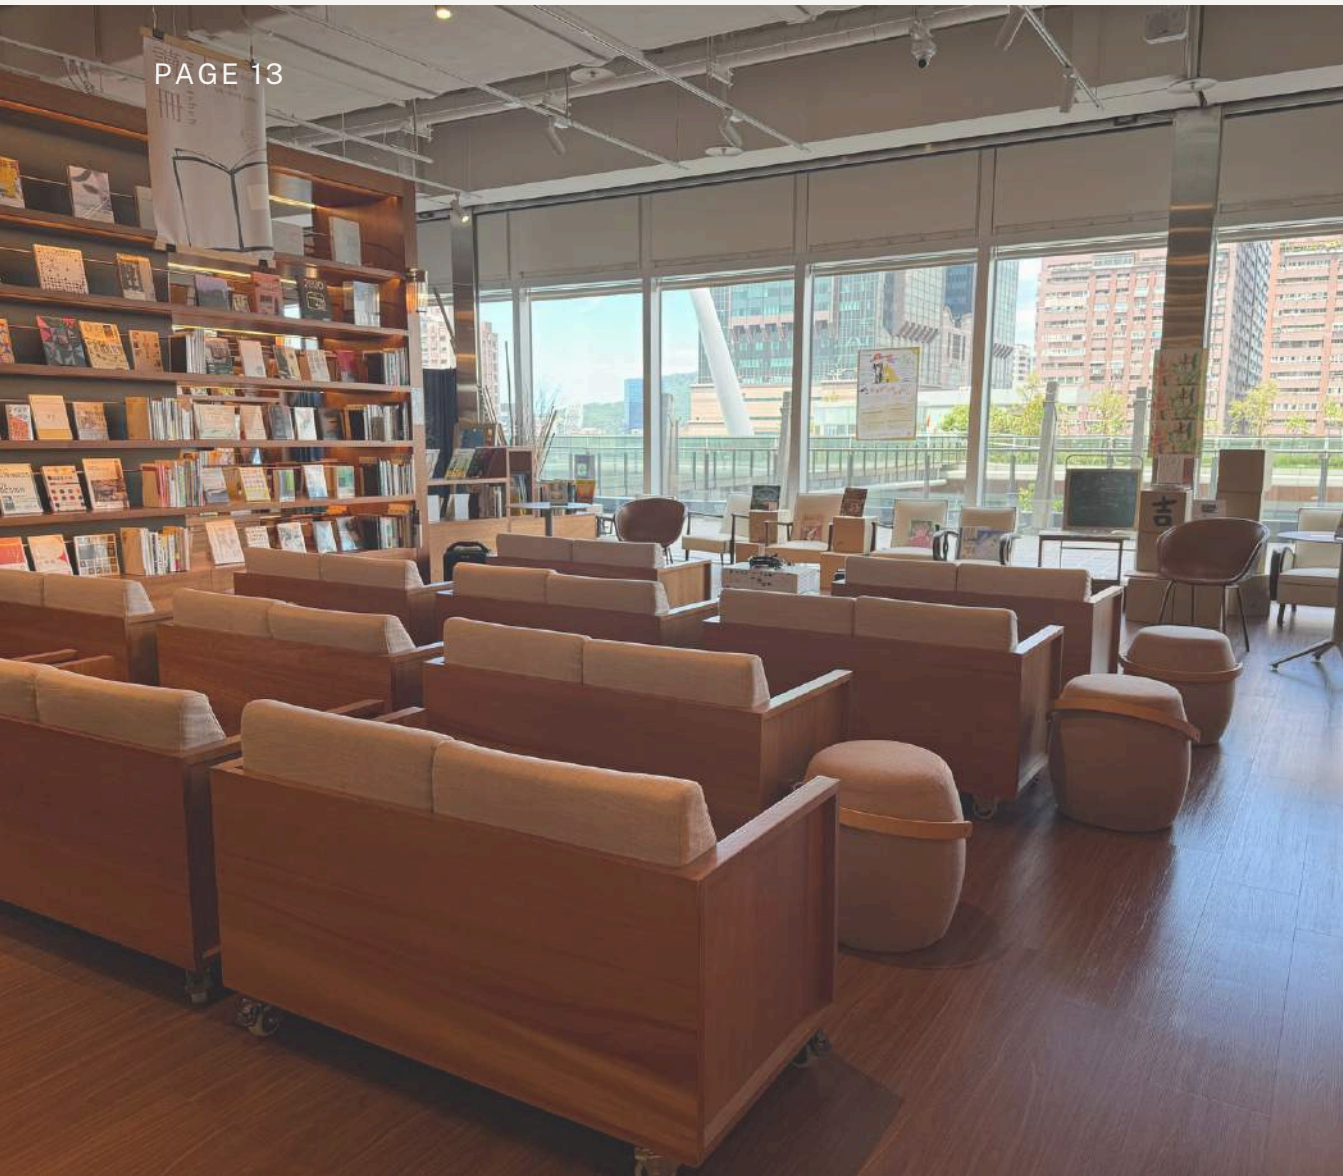

◆ 3 書櫃區(半場)

圖例：《瀨戶內海的風 Setouchi: Whispers of the Wind》新書分享會