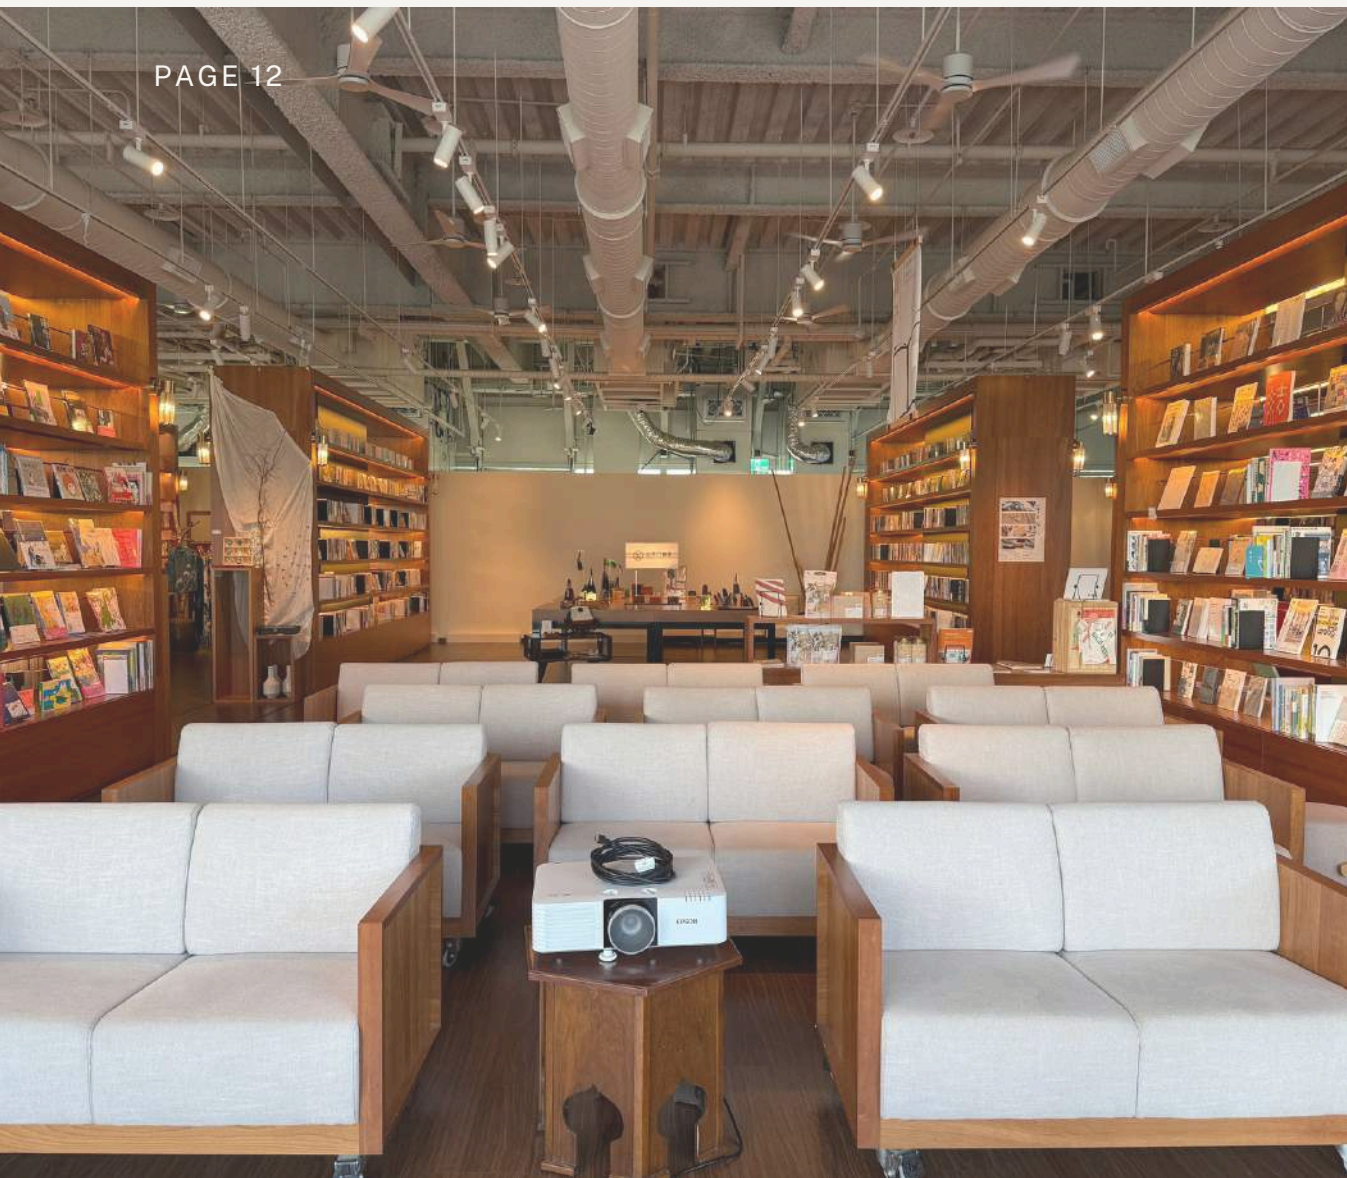

圖例：《親愛的小孩》新書分享會

◆ 3 書櫃區(半場)

圖例(左):《瀨戶內海的風 Setouchi: Whispers of the Wind》新書分享會

圖例(右): 2025 高雄城市書展 | 李杰恩